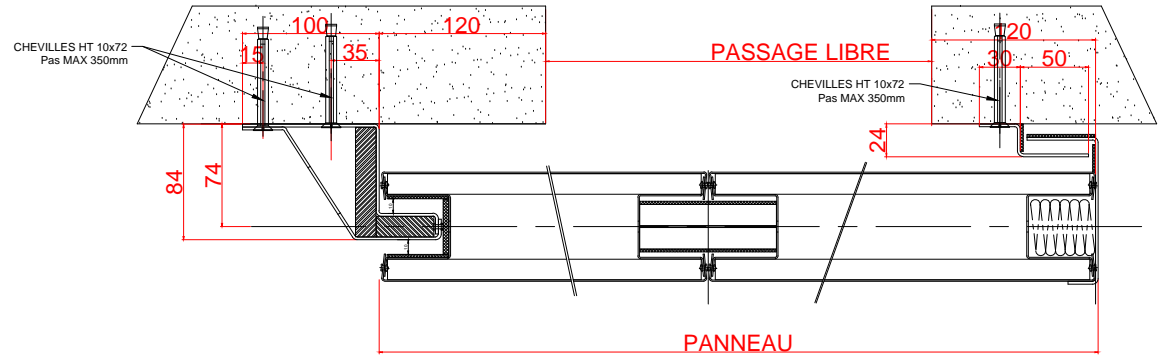

COUPE VERTICALE  
STANDARD

COUPE HORIZONTALE  
STANDARD

ELEVATION

SENS DE FERMETURE

- RAIL SERIE 9040
- RAIL INCLINE
- RAIL HORIZONTAL ( contre-poids )
- DECLENCHEUR THERMIQUE
- DECLENCHEUR THERMO-MAGNETIQUE
- DAD
- DETECTEURS
- RALENTISSEUR
- DIVERS.....

**PORTE COULISSANTE EI / E60 1VANTAIL POSE SUR LINTEAU - REF C08-1V-EI60**

<b>NORDOR TECHNOLOGIES</b> ZI EST - RUE DE BELLEVUE 14 650 CARPIQUET FRANCE	<b>CLIENT :</b>		<b>N° PV 10 . A . 009</b>
	<b>N° AFFAIRE</b>	<b>NOM CHANTIER</b>	<b>REV A</b>
<b>CR 200 - REV A du 17/05/18</b>			