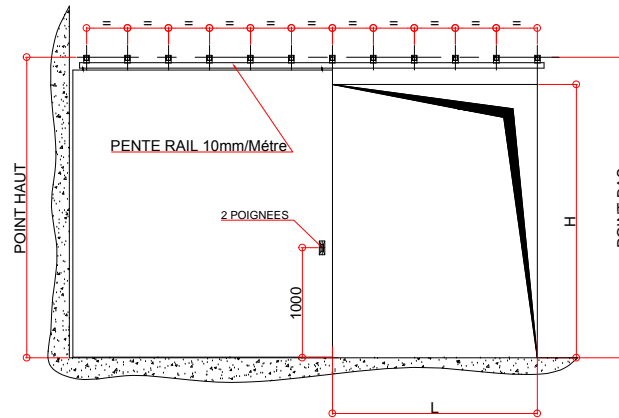

COUPE VERTICALE  
STANDARD

COUPE HORIZONTALE  
STANDARD

ELEVATION

SENS DE FERMETURE

- RAIL SERIE 9040
- RAIL INCLINE
- RAIL HORIZONTAL ( contre-poids )
- DECLENCHEUR THERMIQUE
- DECLENCHEUR THERMO-MAGNETIQUE
- DAD
- DETECTEURS
- RALENTISSEUR
- DIVERS.....

**PORTE COULISSANTE EI / E60 1VANTAIL POSE SUR LINTEAU - REF C08-1V-EI60**

<b>NORDOR TECHNOLOGIES</b> ZI EST - RUE DE BELLEVUE 14 650 CARPIQUET FRANCE	<b>CLIENT :</b>		<b>N° PV 10 . A . 009</b>
	<b>N° AFFAIRE</b>	<b>NOM CHANTIER</b>	<b>REV A</b>
<b>CR 200 - REV A du 17/05/18</b>			